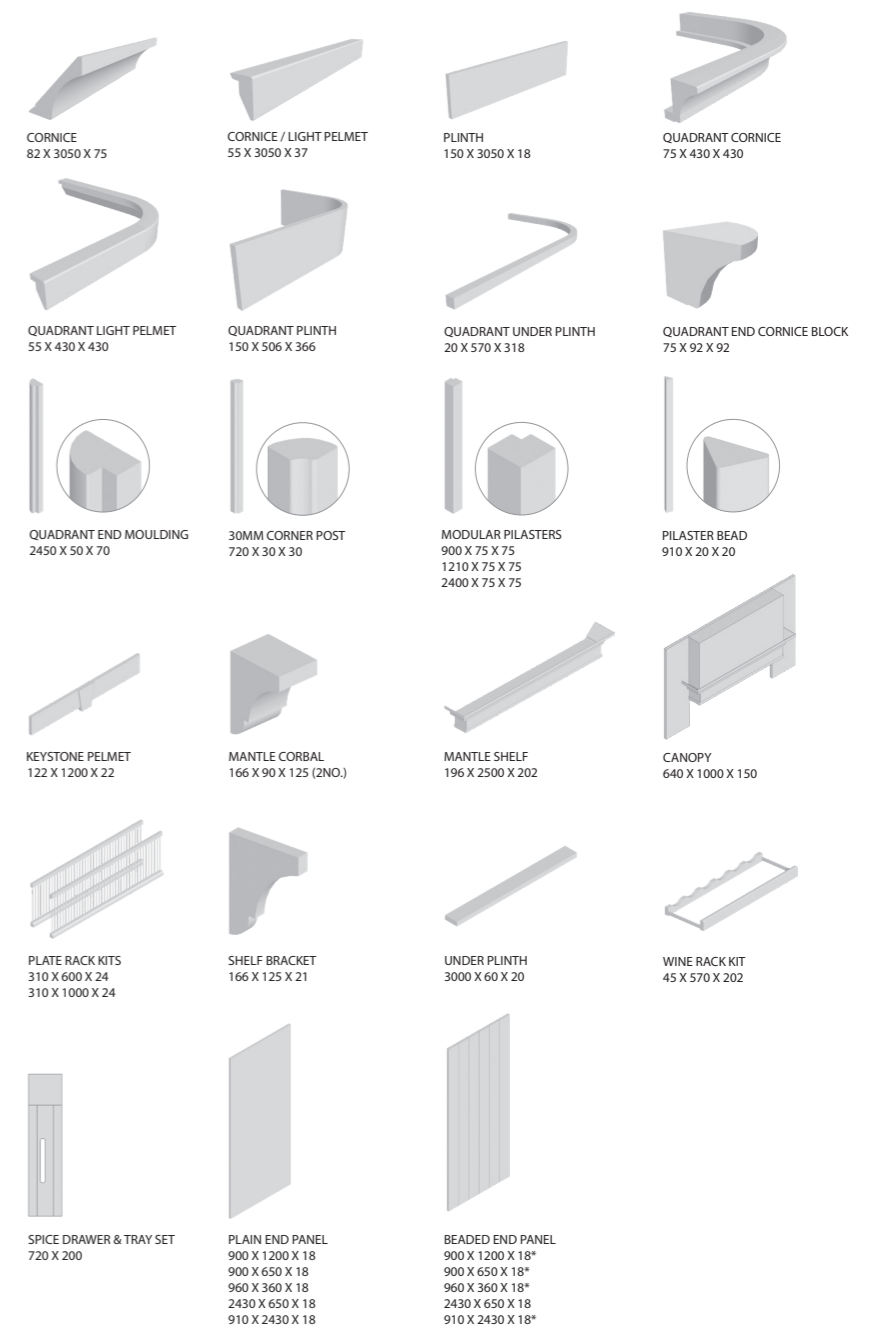

STANDARD DRAWERFRONTS & DOORS

- 115 x 597 drawer front
- 140 x 297 drawer front
- 140 x 397 drawer front
- 140 x 447 drawer front
- 140 x 497 drawer front
- 140 x 597 drawer front
- 140 x 797 drawer front
- 140 x 897 drawer front
- 140 x 997 drawer front
- 175 x 397 drawer front
- 175 x 497 drawer front
- 175 x 597 drawer front
- 283 x 497
- 283 x 597
- 283 x 797
- 283 x 897
- 283 x 997
- 355 x 497
- 355 x 597
- 355 x 797
- 355 x 897
- 355 x 997
- 450 x 597
- 495 x 397
- 495 x 597
- 570 x 297
- 570 x 397
- 570 x 447
- 570 x 497
- 570 x 597
- 645 x 597
- 715 x 147 slab
- 715 x 257
- 715 x 273
- 715 x 273 pair
- 715 x 297
- 715 x 315
- 715 x 315 pair
- 715 x 320 quadrant door
- 715 x 347
- 715 x 397
- 715 x 447
- 715 x 497
- 715 x 547
- 715 x 597
- 895 x 297
- 895 x 397
- 895 x 447
- 895 x 497
- 895 x 597
- 908 x 597
- 1245 x 297
- 1245 x 397
- 1245 x 497
- 1245 x 597
- 355 x 497 plain frame
- 715 x 397 plain frame
- 715 x 497 plain frame
- 895 x 497 plain frame
- 1060 x 497 plain frame

ORDER ONLINE
benchkitchens.co.uk

TEL: 0117 279 6890
E: kitchens@benchkitchens.co.uk

EX PTO CMS

STANDARD DOORS

STANDARD DOOR

PLAIN FRAME
includes clear glass

QUADRANT DOOR

STANDARD ACCESSORIES

EX PTO CMS

* Beading grooving runs height of panels.